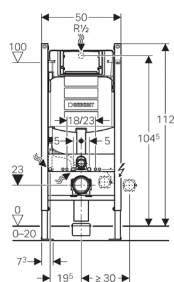

**Geberit Duofix монтажный комплект Платтенбау для подвесного унитаза, H112, клавиши Sigma, 12 см (UP 320)**

**Цель применения**

- Для унитазов с межосевым расстоянием под крепежные шпильки 18 см или 23 см
- Для скрытой установки в гипсокартонной перегородке или на капитальной стене с облицовкой панелями (гипсовыми или деревянными)
- Для унитазов с межосевым расстоянием под крепежные шпильки 18 см или 23 см
- Для подсоединения Geberit AquaClean

**Технические данные**

Диапазон гидравлического давления	0,1-10 бар
Максимальная рабочая температура, вода	25 °С
Малый объем воды для смыва, диапазон настройки	3-4 л
Большой объем воды для смыва, диапазон настройки	4,5 / 6 / 7,5 л
Объем воды для смыва, заводская установка	6 и 3 л
Объем воды, смыв / стоп	4,5 / 6 / 7,5 л

## Объем поставки

- Крепёжная насадка для монтажа перед сантехнической шахтой
- Подключение к системе водоснабжения R 1/2 со встроенным угловым запорным вентилем и ручным маховичком
- 2 резьбовые шпильки M12 для крепления санфаянса
- Защитная заглушка
- Коробка монтажная для окна обслуживания
- Комплект соединительных патрубков для унитаза,  $\varnothing$  90 мм
- Фановый отвод из ПНД,  $\varnothing$  90 мм
- Переходный патрубок,  $\varnothing$  90/110 мм
- Комплект звукоизоляции
- Крепежные элементы