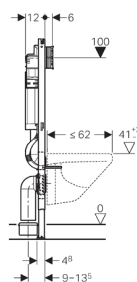

**Geberit Duofix монтажный комплект Платтенбау для подвесного унитаза, H112, клавиши Sigma, 12 см (UP 320)**

**Цель применения**

- Для унитазов с межосевым расстоянием под крепежные шпильки 18 см или 23 см
- Для скрытой установки в гипсокартонной перегородке или на капитальной стене с облицовкой панелями (гипсовыми или деревянными)
- Для унитазов с межосевым расстоянием под крепежные шпильки 18 см или 23 см
- Для подсоединения Geberit AquaClean

## Объем поставки

- Крепёжная насадка для монтажа перед сантехнической шахтой
- Подключение к системе водоснабжения R 1/2 со встроенным угловым запорным вентилем и ручным маховичком
- 2 резьбовые шпильки M12 для крепления санфаянса
- Защитная заглушка
- Коробка монтажная для окна обслуживания
- Комплект соединительных патрубков для унитаза,  $\varnothing$  90 мм
- Фановый отвод из ПНД,  $\varnothing$  90 мм
- Переходный патрубок,  $\varnothing$  90/110 мм
- Комплект звукоизоляции
- Крепежные элементы