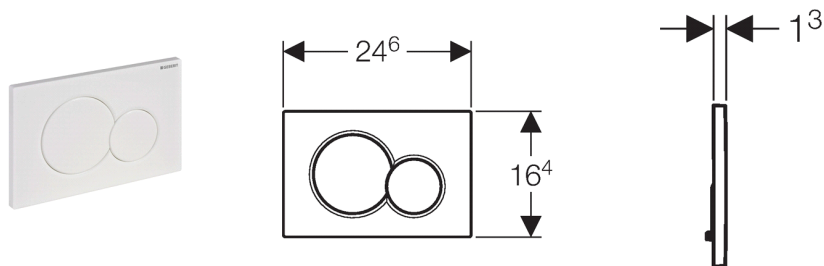

Смывная клавиша Geberit Sigma01 для двойного смыва

Цель применения

- Для работы с системой двойного смыва
- Для фронтальной установки
- Для использования со смывным бачком скрытого монтажа Geberit Sigma 12 см (UP320)
- Для использования со смывным бачком скрытого монтажа Geberit Sigma 8 см (UP720)

Технические данные

Усилие привода	< 20 Н
Материал	Пластик

Объем поставки

- Толкатели привода смыва
- 2 держателя крепления рамки
- Монтажная рамка

Артикул

Арт. №	Цвет
Арт. №	Цвет
115.770.11.5	Белый «Alpine»
115.770.10.5	Бежевый «Bahama»
115.770.CG.5	Серый «Manhattan»
115.770.DK.5	Белый «Edelwhite»
115.770.DW.5	Черный RAL 9005
115.770.EP.5	Белый «Pergamon»
115.770.FB.5	Зеленый «Agais»
115.770.FR.5	Белый «Star white»
115.770.21.5	Глянцевый хром
115.770.46.5	Матовый хром
115.770.DT.5	Гальванизированная латунь
115.770.GM.5	Сатинокс
115.770.KA.5	Глянцевый хром / матовый хром